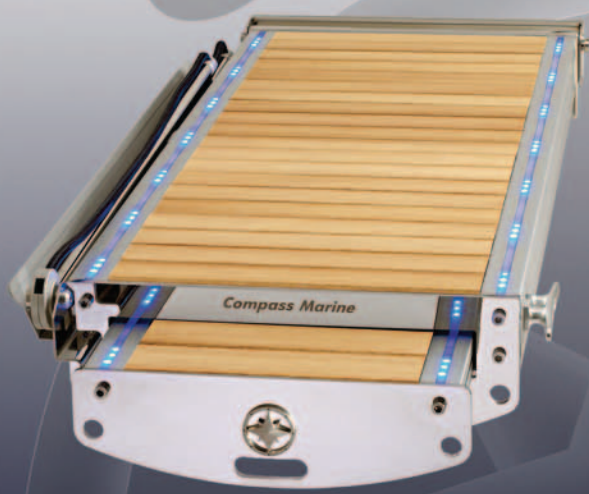

A RICHIESTA FORNIAMO STAFFE PER ANCORAGGIO PERSONALIZZATE