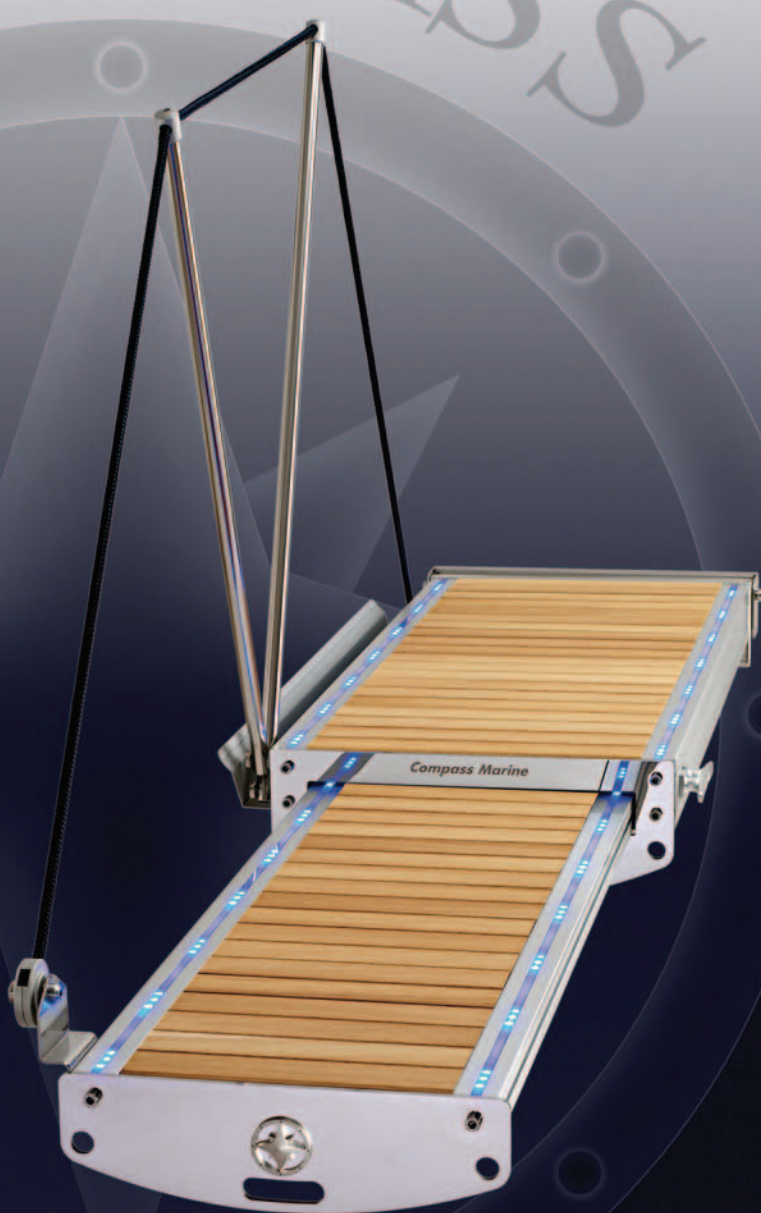

PASSERELLA IDRAULICA FLIGHT 80 - 100 - 120

Le passerelle FLIGHT sono pedane idrauliche a scorrimento a due settori che permettono, oltre all'avvicinamento al pontile, anche il sostegno del proprio tender completo di motore. Questo grazie alla loro affidabile portata di 250kg.

Sono composte da una struttura portante in alluminio anodizzato, acciaio inox 316 e legno a stecche con forma antiscivolo.

La struttura è completamente smontabile.

Questo garantisce facilità di installazione e rapidi interventi di manutenzione con la possibile sostituzione di parti che garantiamo come singoli pezzi di ricambio.

Le passerelle sono dotate di un comodo corrimano automatico riposto in un alloggiamento laterale comandato dal movimento del piano scorrevole, abbinato a luci di camminamento lungo tutta la lunghezza della passerella.

CARATTERISTICHE TECNICHE

- Radiocomando a 4 canali - Illuminazione colore azzurro
- Centralina elettrica IP65 cablata da fissare in sentina
- Centralina oleodinamica da 500 watt - Corsa del piano scorrevole da 800mm
- Corsa di sollevamento regolabile durante l'installazione
- Peso complessivo 75kg compresi i pistoni idraulici
- Peso sostenibile 250kg sulla parte fissa