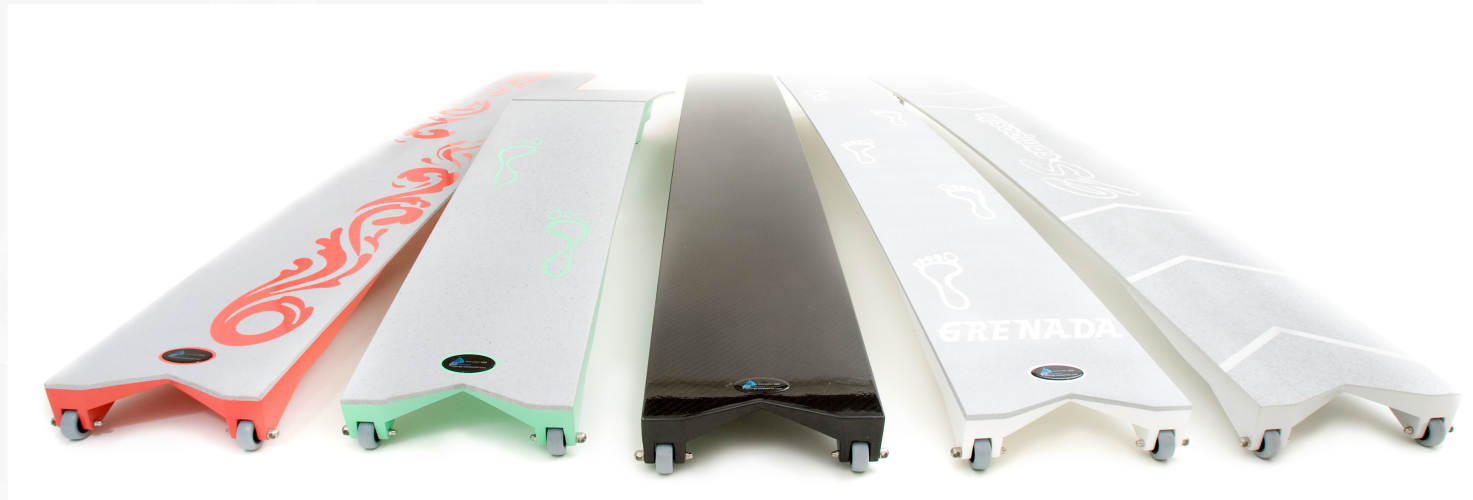

ACCESSORI

Attacco a Bicchiere diametro 25 alluminio - bianco	35 €
Attacco a Bicchiere diametro 25 alluminio - bianco teflon & inox	103 €
Corrimano inox 1,7 kg	462 €
Corrimano Carbonio 0,5 kg	512 €
Cerniere in alluminio di ricambio (2 pezzi)	100 €
Ruote di ricambio (2 Pezzi)	15 €
Trapezio in alluminio per sospensione con cima	75 €
Trapezio in acciaio per sospensione con cima	150 €

COMPASS MARINE

Via Cavalcanti 10/b - 50058 Signa

Tel.335 6589031

CF.GRGGRL71H22D612I - P.iva 02154610972